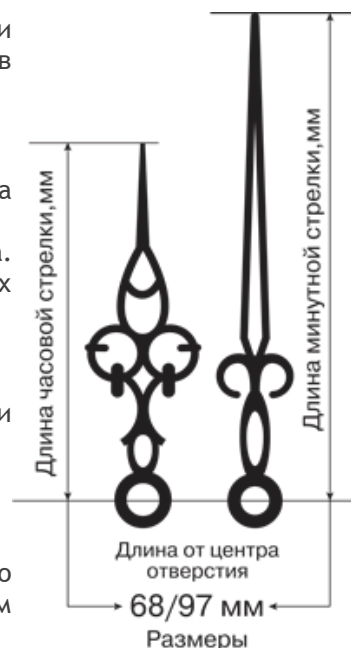

КАТАЛОГ СТРЕЛОК ДЛЯ ЧАСОВЫХ МЕХАНИЗМОВ СЕРИИ ЧМ-Б (пр-ва Китай)

В данном разделе представлены наиболее популярные стрелки для часовых механизмов (Китай).

В нашем каталоге указаны цены за комплект стрелок от количества. Стоимость комплекта стрелок включает в себя часовую, минутную и секундную стрелку. Большинство стрелок изготавливаются из алюминия, но есть модели и из пластика. В каталоге представлен ассортимент стрелок часовая и минутная и к ним Вы подбираете секундную (по Вашему желанию) стрелку.

Советы по выбору стрелок.

У многих наших клиентов возникают вопросы по выбору стрелок для часов и часовой продукции (календари и т.п.). Попробуем Вам помочь, дав компетентные советы:

Длина минутной стрелки подбирается исходя их диаметра циферблата по формуле:

$L \text{ м.стр} = D/2$, где $L \text{ м.стр}$ - это длина стрелки, D - диаметр циферблата. Этот расчет является примерным и зависит от Вашего вкуса и дизайна самих часов.

Сама секундная стрелка, как правило, равна длине минутной стрелки (+/- 10 мм).

Если Вы размещаете заказ на стрелки кратно 100 штукам, то это выйдет дешевле. Непосредственно на своем складе мы упаковываем стрелки по 10 штук. Стоимость в этом случае будет чуть выше.

Размеры стрелок в нашем каталоге указаны от центра оси.

Если Вам не подходит цвет стрелки и длина, то Вы можете легко перекрасить и обрезать их простыми ножницами.

Надеемся, что наши рекомендации по выбору часовых стрелок для кварцевых механизмов помогут Вам в производстве часовой продукции.